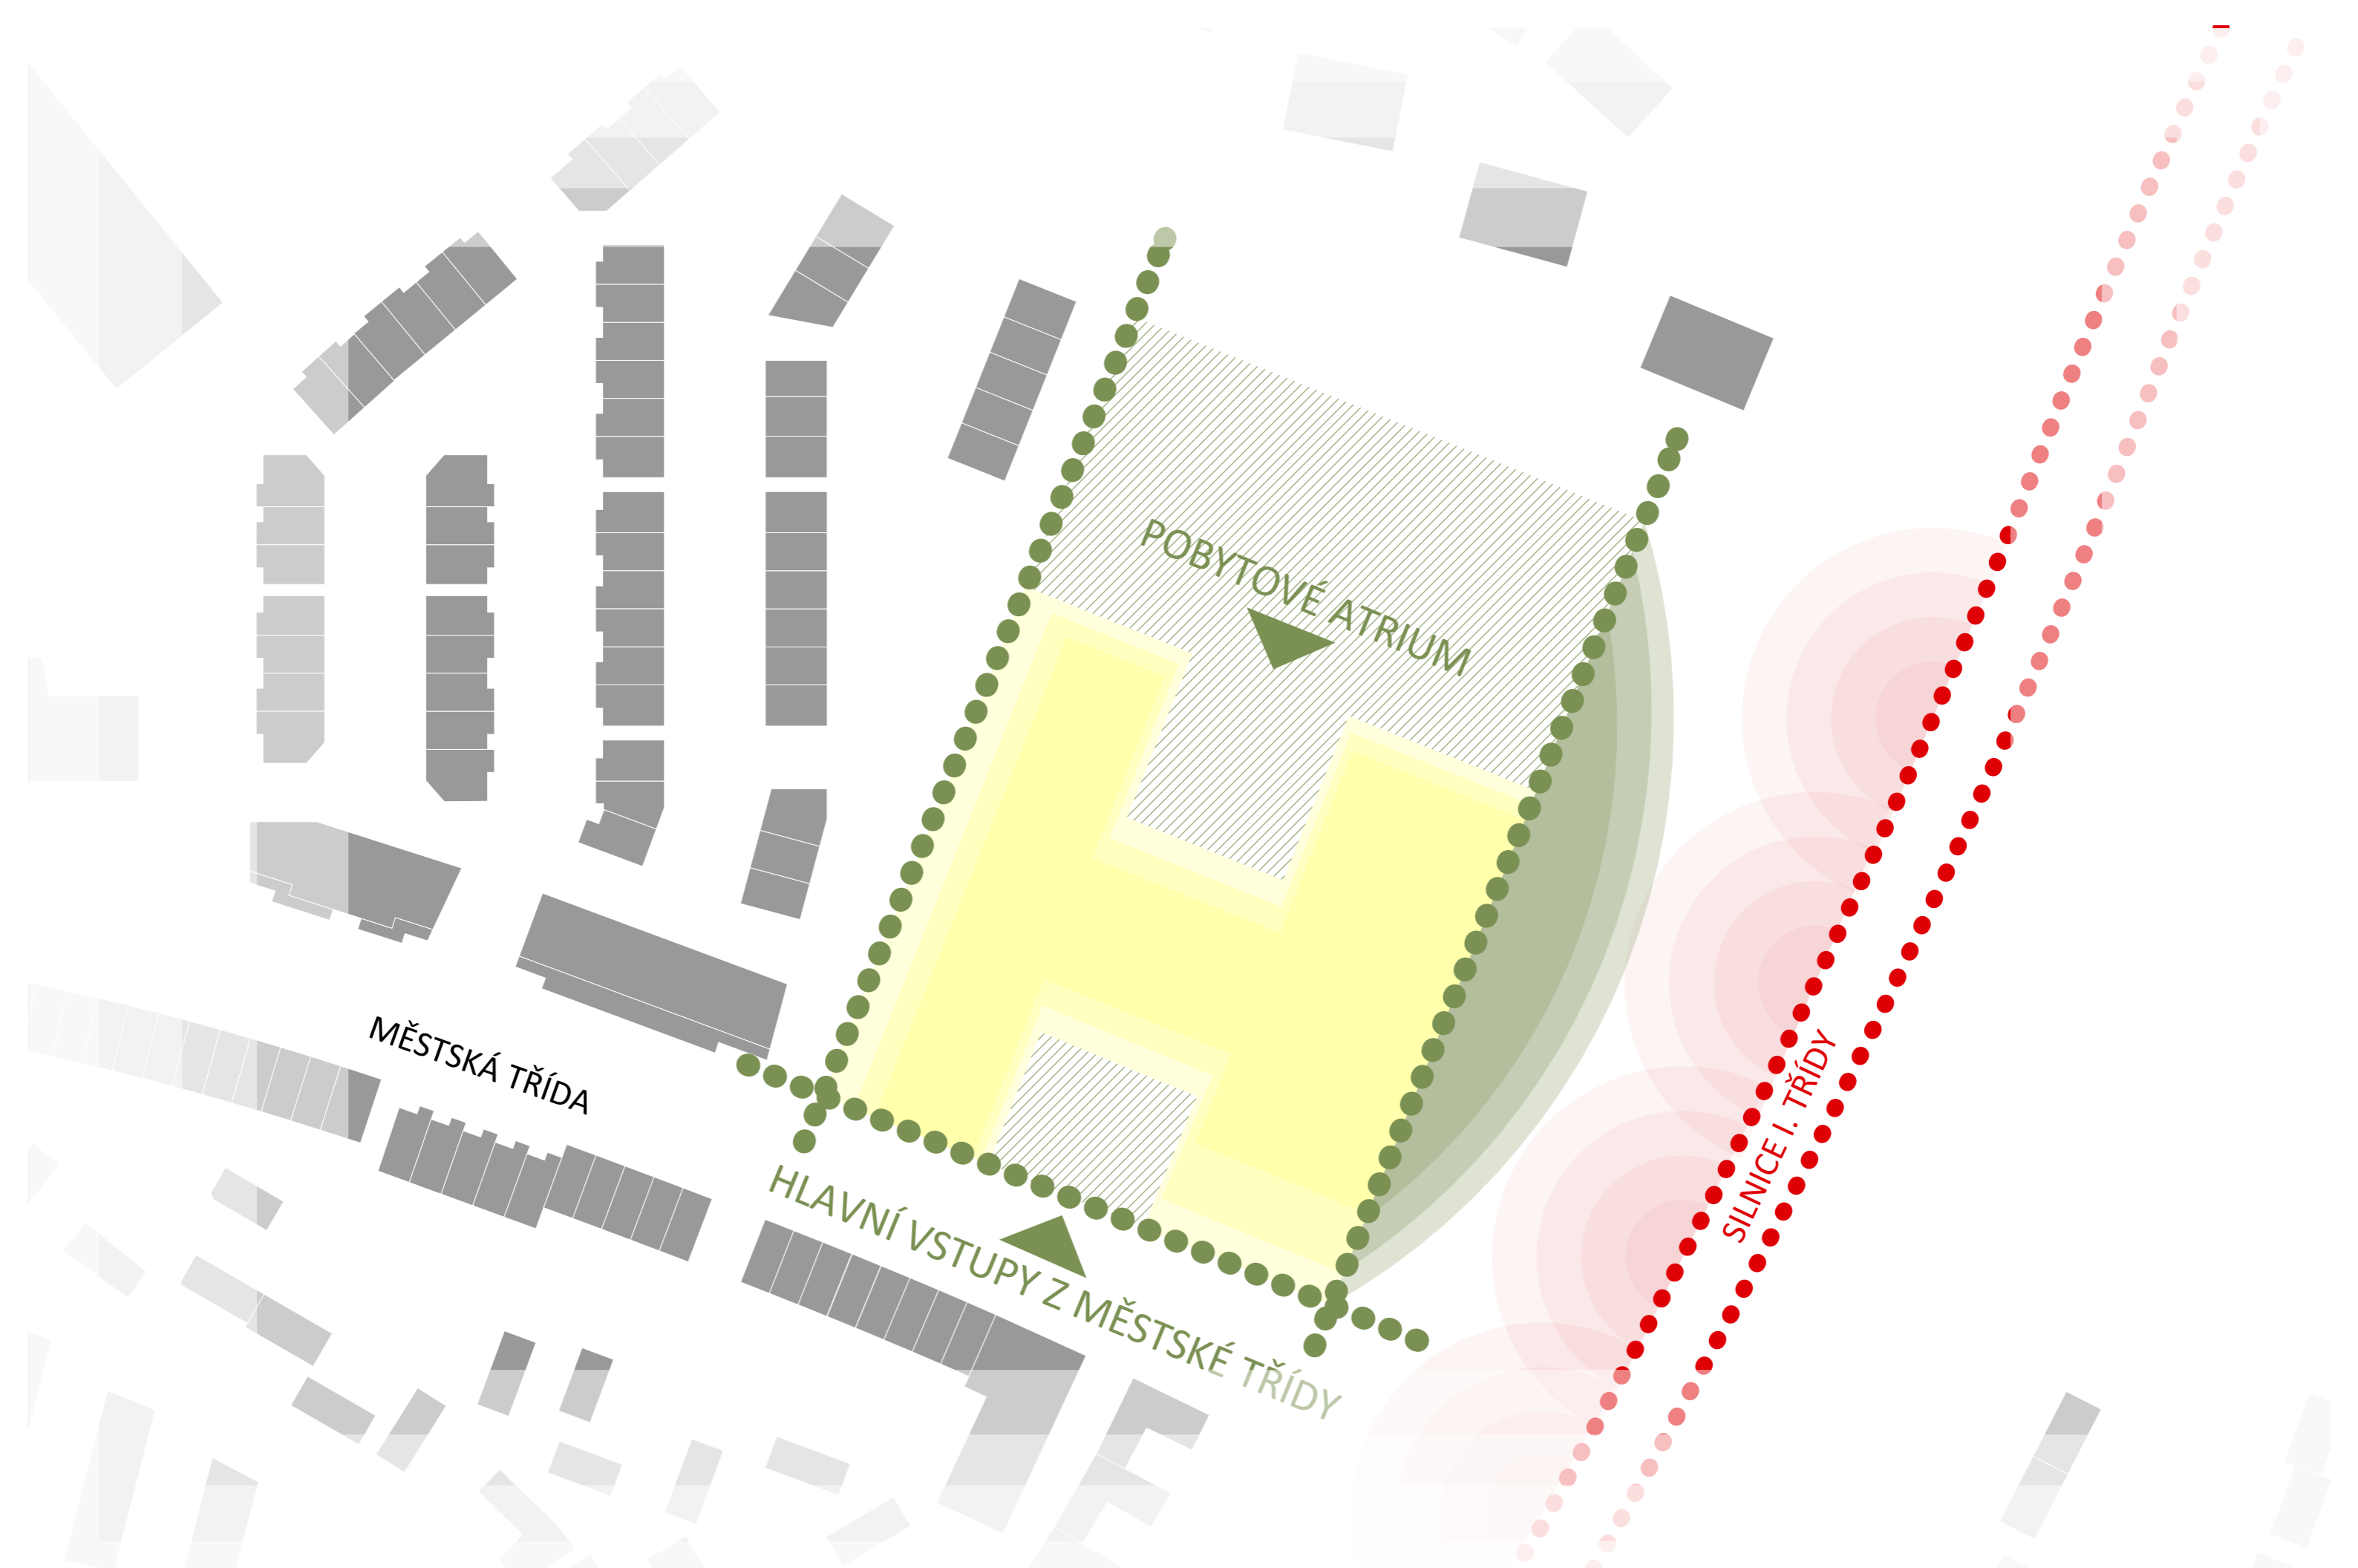

HLUK

SILNICE I. TŘÍDY

- - - HRANICE ŘEŠENÉHO ÚZEMÍ 17 900 m²
—●— HRANICE OPLOCENÍ
 POČET PARKOVACÍCH STÁNÍ 100

- přímá návaznost na městskou třídu
- celistvost pozemku
- velkorysý vstupní předprostor
- otevřenost a prostornost zahrady
- propojení všech objektů areálu
- více parkovacích stání
- autobusová zastávka u vstupu