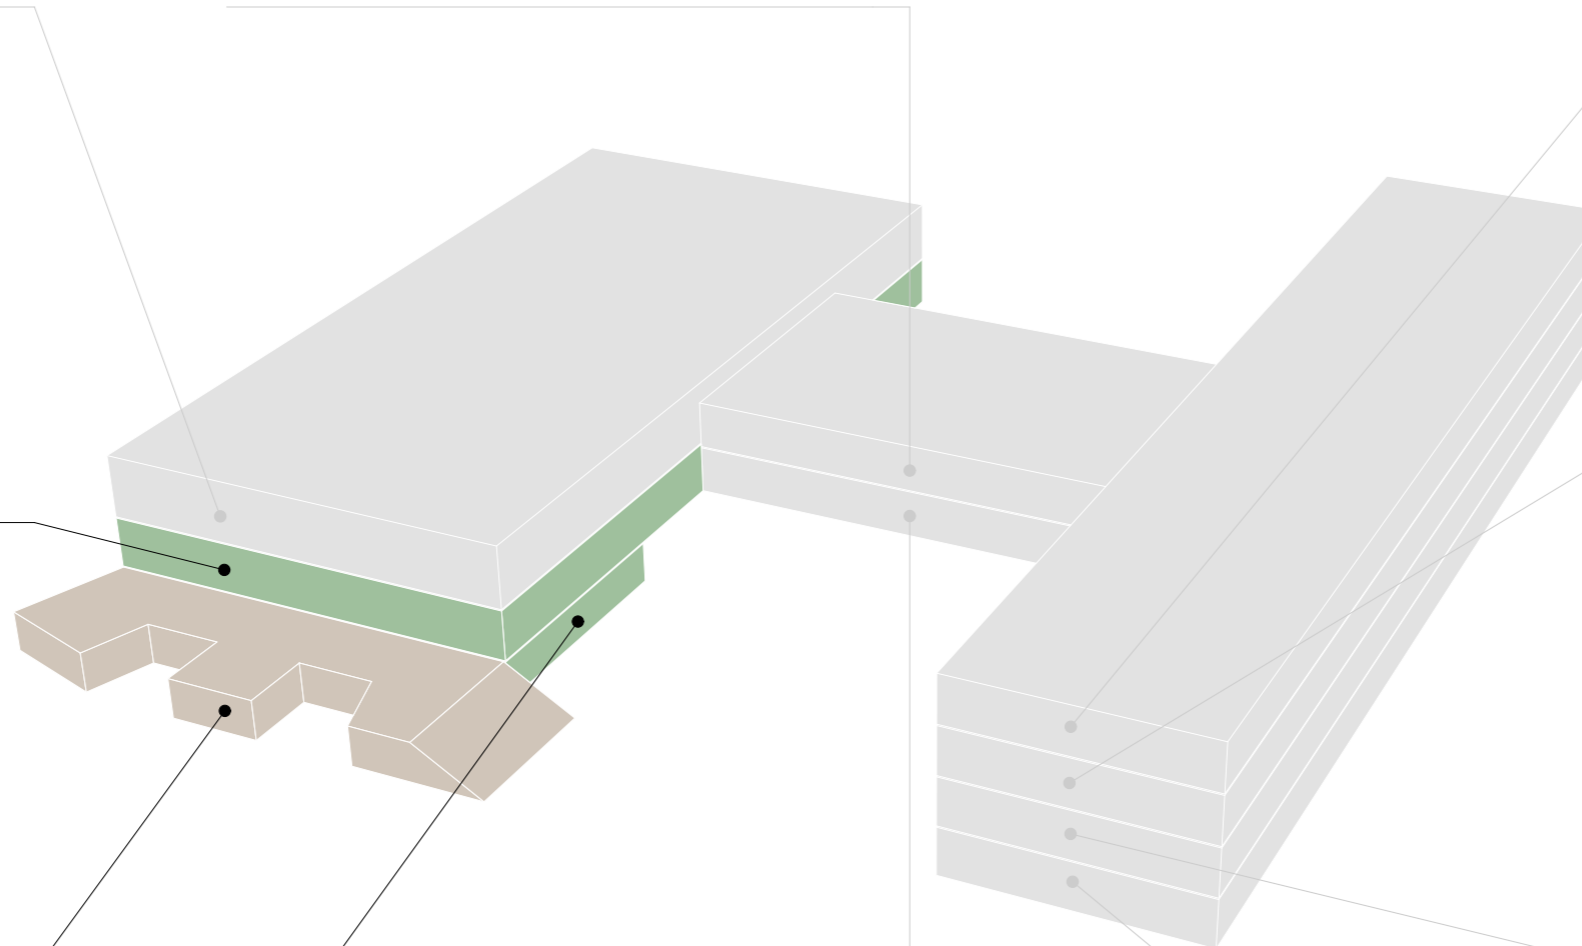

2. NP
HLEDIŠTĚ 300 DIVÁKŮ
VÝSUVNÉ HLEDIŠTĚ 160 DIVÁKŮ
BUFET
TOALETY - DIVÁCI

1. NP
TĚLOCVIČNA A 40x20 m
TĚLOCVIČNA B 24x14 m
HOROLEZECKÁ STĚNA
ŠATNY + SPRCHY 8x
ŠATNA ROZHODČÍ
SPRÁVCE + ZÁZEMÍ
TOALETY - SPORTOVCI
NÁŘAĎOVNY CELKEM 100 m²
TECHNICKÁ MÍSTNOST CELKEM 30 m²

1. PP
UČEBA - PĚSTITELSKÉ PRÁCE 220m²
SKLAD - PĚSTITELSKÉ PRÁCE

1. PP
ŠATNA + SPRCHY 2x
TOALETY - VENKOVNÍ SPORTOVIŠTĚ
NÁŘAĎOVNA - VENKOVNÍ SPORTOVIŠTĚ

2. NP
ADMINISTRATIVA A VEDENÍ ŠKOLY
ŘEDITELNA
ZÁSTUPCE ŘEDITELE (2 OSOBY)
ÚČETNÍ (2 OSOBY)
HOSPODÁŘKA + REZERVA (2 OSOBY)
LÉKAŘ
PSYCHOLOG + 10 MÍSTO PRO ŽÁKY
ASISTENTI (8 OSOBY)
SBOROVNA PRO 40 OSOBY
POBYTOVÁ GALERIE
TOALETY - UČITELÉ

1. NP
AULA PRO 600 ŽÁKŮ
KNIHOVNA + STUDOVNA
ŠKOLNÍ BUFET
VRÁTNÝ
ŠATNY (1. a 2. STUPEŇ) PRO 600 ŽÁKŮ

3. NP
KMENOVÁ UČEBNA PRO 30 ŽÁKŮ
1. STUPEŇ 5x
2. STUPEŇ 5x
ODBORNÉ UČEBNY
VV UČEBNA 2x
KABINET (2 OSOBY) 10x
TOALETY

2. NP
KMENOVÁ UČEBNA PRO 30 ŽÁKŮ
1. STUPEŇ 5x
2. STUPEŇ 5x
ODBORNÉ UČEBNY
PC UČEBNA 2x
KABINET (2 OSOBY) 10x
TOALETY

1. NP
DRUŽINA 8x PRO 25 ŽÁKŮ
DRUŽINA - HERNÁ
KABINET VYCHOVATELŮ 2x
ODBORNÉ UČEBNY
UČEBNA Che, Fy, Bi
JAZYKOVÁ UČEBNA 2x
HUDEBNÍ VÝCHOVA
DÍLNY
UČEBNA VAŘENÍ
ŠKOLNÍK
TOALETY

1. PP
ŠKOLNÍ JÍDELNA PRO 230 OSOBY
ŠKOLNÍ KUCHYŇ
TOALETY
TECHNICKÁ MÍSTNOST CELKEM 60 m²
ARCHÍVY A SKLADY CELKEM 360 m²